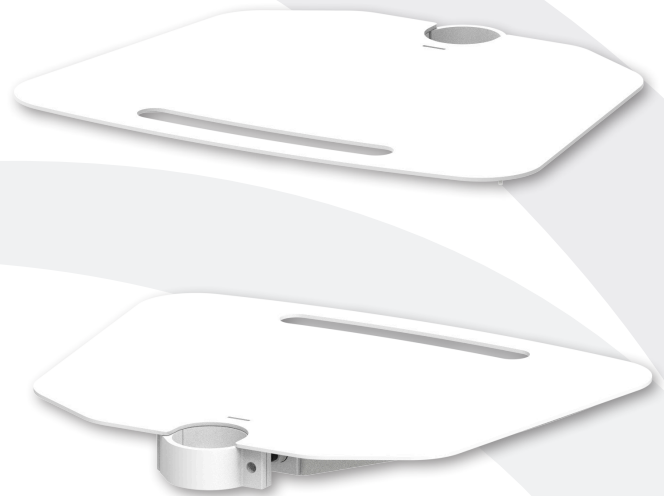

Kenwel is een speciaal door Van Rossum Engineering ontwikkelde productlijn dat audiovisuele apparatuur in elke ruimte mogelijk maakt.

K1330 LAPTOP TRAY

De Videobar Mount maakt het mogelijk om op elke gewenste plek een laptop te plaatsen in combinatie met een montagesysteem.

Kenwel 1330 Laptop Tray

- Geschikt voor laptops
- Materiaal: staal met slijtvaste coating
- Kleur: RAL 9016 wit

Optioneel

- Te combineren met de Mounts uit de K1100 serie
- In andere RAL kleuren verkrijgbaar (prijs op aanvraag)

Kenwel is een speciaal door Van Rossum Engineering ontwikkelde productlijn dat audiovisuele apparatuur in elke ruimte mogelijk maakt.

K1330 LAPTOP TRAY