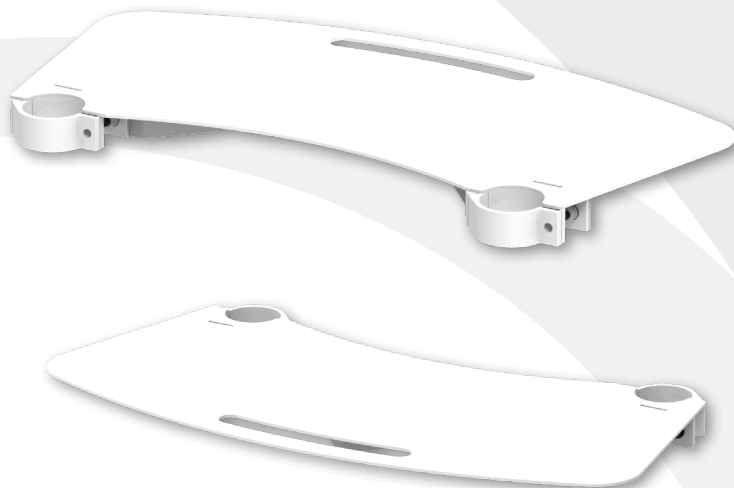

Kenwel is een speciaal door Van Rossum Engineering ontwikkelde productlijn dat audiovisuele apparatuur in elke ruimte mogelijk maakt.

K1340 LAPTOP TRAY DOUBLE

De Videobar Mount maakt het mogelijk om op elke gewenste plek een laptop te plaatsen in combinatie met een montagesysteem.

Kenwel 1340 Laptop Tray Double

- Geschikt voor laptops
- Materiaal: staal met slijtvaste coating
- Kleur: RAL 9016 wit

Optioneel

- Te combineren met de Mounts uit de K1100 serie
- In andere RAL kleuren verkrijgbaar (prijs op aanvraag)

Kenwel is een speciaal door Van Rossum Engineering ontwikkelde productlijn dat audiovisuele apparatuur in elke ruimte mogelijk maakt.

K1340 LAPTOP TRAY DOUBLE