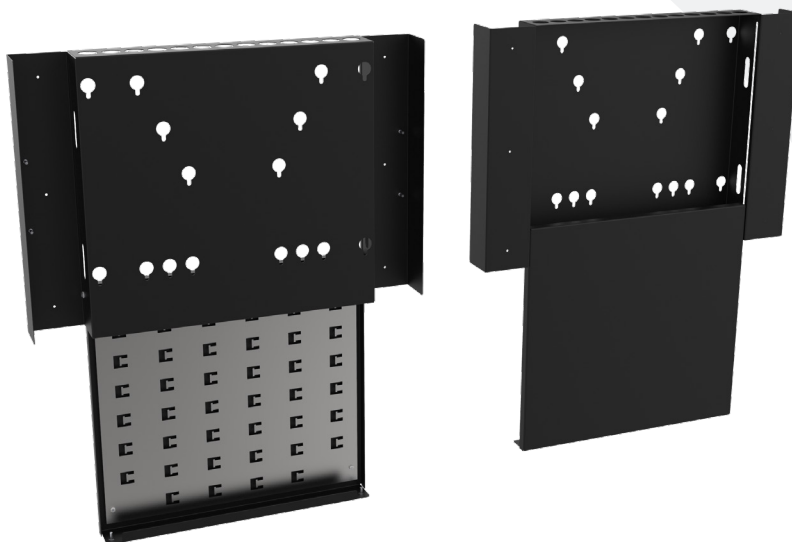

## LCD MOUNT LUXE DOUBLE

*De LCD Mount Luxe Double is een montagesysteem voor plaatsing van een LCD scherm en bijbehorende apparatuur voorzien van een uitschuifbare achterzijde. Deze achterzijde maakt het mogelijk om eenvoudig en regelmatig toegang te krijgen tot de geplaatste AV-componenten. Het model van de LCD Mount Luxe Double zorgt ervoor dat bedrading en randapparatuur geheel uit het zicht komen te vallen.*

### Kenwel 1250 LCD Mount Luxe Double

- Geschikt voor LCD schermen van VESA 200x200 t/m VESA 600x400
- Voor schermen vanaf 65" en alleen in combinatie met een dubbele FTC Mount
- Geschikt voor een gewicht tot 60 kg
- Voorzien van montageplaat voor montage AV-componenten
- Bedrading middels geïntegreerd kabelsysteem
- Materiaal: staal met slijtvaste coating
- Kleur: RAL 9005 (Jet Black)

### Optioneel

- De K1240 LCD Mount Luxe voor schermen tot en met 65"
- Te combineren met een dubbele FTC Mount uit de K1100 serie en de accessoires uit de K1300 serie
- In alle kleuren leverbaar (prijs op aanvraag)

Kenwel is een speciaal door Van Rossum Engineering ontwikkelde productlijn dat audiovisuele apparatuur in elke ruimte mogelijk maakt.

LCD MOUNT LUXE DOUBLE