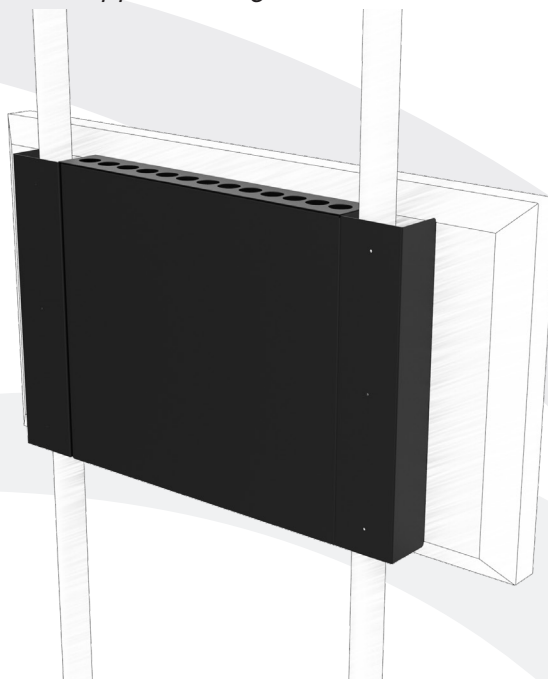

## LCD MOUNT LUXE DOUBLE

*De LCD Mount Luxe Double is een montagesysteem voor plaatsing van een LCD scherm en bijbehorende apparatuur voorzien van een uitschuifbare achterzijde. Deze achterzijde maakt het mogelijk om eenvoudig en regelmatig toegang te krijgen tot de geplaatste AV-componenten. Het model van de LCD Mount Luxe Double zorgt ervoor dat bedrading en randapparatuur geheel uit het zicht komen te vallen.*

### Kenwel 1250 LCD Mount Luxe Double

- Geschikt voor LCD schermen van VESA 200x200 t/m VESA 600x400
- Voor schermen vanaf 65" en alleen in combinatie met een dubbele FTC Mount
- Geschikt voor een gewicht tot 60 kg
- Voorzien van montageplaat voor montage AV-componenten
- Bedrading middels geïntegreerd kabelsysteem
- Materiaal: staal met slijtvaste coating
- Kleur: RAL 9005 (Jet Black)

### Optioneel

- De K1240 LCD Mount Luxe voor schermen tot en met 65"
- Te combineren met een dubbele FTC Mount uit de K1100 serie en de accessoires uit de K1300 serie
- In alle kleuren leverbaar (prijs op aanvraag)

Kenwel is een speciaal door Van Rossum Engineering ontwikkelde productlijn dat audiovisuele apparatuur in elke ruimte mogelijk maakt.

LCD MOUNT LUXE DOUBLE