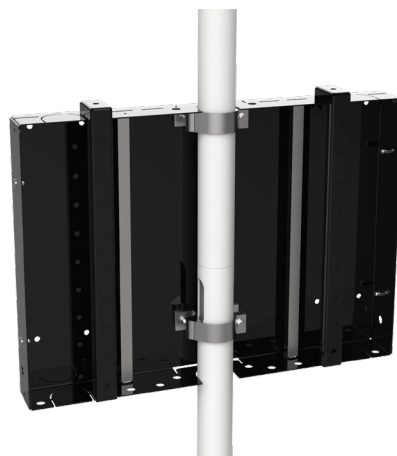

UNIVERSAL SCREEN MOUNT

De Universal Screen Mount is een montagesysteem voor plaatsing van een scherm en bijbehorende apparatuur. Het model van de Universal Screen Mount zorgt er voor dat bedrading en randapparatuur geheel uit het zicht komen te vallen.

Kenwel 1210-4 Universal Screen Mount

- Geschikt voor schermen van VESA 200x200 t/m VESA 600x400
- Schermen groter dan 65 inch alleen in combinatie met dubbele FTC Mount
- Geschikt voor een gewicht tot 60 kg
- Voorzien van bevestigingsstrippen voor montage AV-componenten
- Bedrading middels geïntegreerd kabelsysteem
- Materiaal: staal met slijtvaste coating
- Kleur: RAL 9005 (Jet Black)
- Te combineren met de FTC Mount uit de K1100 serie

Optioneel

- K1260 Universal Screen Mount XL voor schermen van VESA 600x400 t/m VESA 800x400
- Ook leverbaar in model geschikt voor muurmontage (K1230)
- In alle kleuren leverbaar (prijs op aanvraag)
- Te combineren met de accessoires uit de K1300 serie

Kenwel is een speciaal door Van Rossum Engineering ontwikkelde productlijn dat audiovisuele apparatuur in elke ruimte mogelijk maakt.

UNIVERSAL SCREEN MOUNT