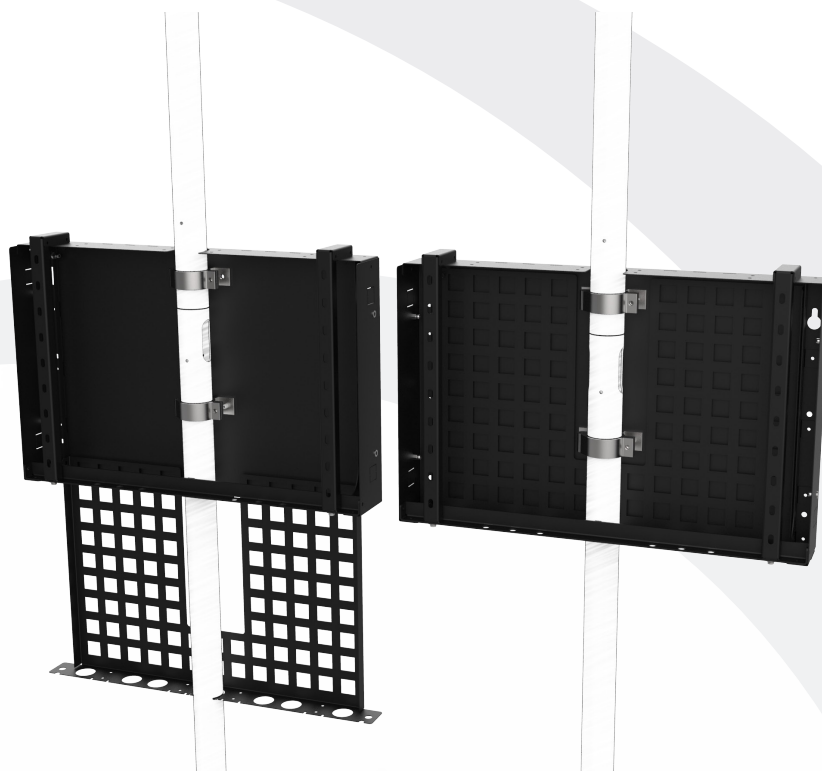

## SCREEN MOUNT LUXE

*De Screen Mount Luxe is een montagesysteem voor plaatsing van een scherm en bijbehorende apparatuur voorzien van een uitschuifbare achterzijde. Deze achterzijde maakt het mogelijk om eenvoudig en regelmatig toegang te krijgen tot de geplaatste AV-componenten. Het model van de Screen Mount Luxe zorgt ervoor dat bedrading en randapparatuur geheel uit het zicht komen te vallen.*

### Kenwel 1240-5 Screen Mount Luxe

- Geschikt voor schermen van VESA 200x200 t/m VESA 600x400
- Geschikt voor een gewicht tot 60 kg
- Ook geschikt voor montage aan de muur
- Voorzien van uitschuifbare montageplaat voor montage AV-componenten
- Bedrading middels geïntegreerd kabelsysteem
- Materiaal: staal met slijtvaste coating
- Kleur: RAL 9005 (Jet Black)

### Optioneel

- Te combineren met de FTC Mount uit de K1100 serie en de accessoires uit de K1300 serie
- In alle kleuren leverbaar (prijs op aanvraag)

Kenwel is een speciaal door Van Rossum Engineering ontwikkelde productlijn dat audiovisuele apparatuur in elke ruimte mogelijk maakt.

**SCREEN MOUNT LUXE**