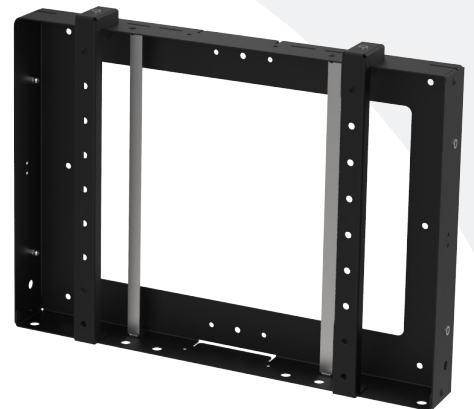

WALL SCREEN MOUNT

De Wall Screen Mount maakt het mogelijk om een scherm aan de muur te plaatsen op iedere gewenste plek in een ruimte. De Wall Screen Mount kan over wandcontactdozen geplaatst worden.

Kenwel 1230-2 Wall Screen Mount

- Geschikt voor schermen van VESA 200x200 t/m VESA 600x400
- Geschikt voor een gewicht tot 60 kg
- Voorzien van bevestigingsstrippen voor montage AV-componenten
- Plaatsing middels muurbevestiging
- Bedrading middels geïntegreerd kabelsysteem
- Materiaal: staal met slijtvaste coating
- Kleur: RAL9005 (Jet Black)

Optioneel

- Ook leverbaar in model geschikt voor FTC Mount montage (K1210)
- In alle kleuren leverbaar (prijs op aanvraag)

Kenwel is een speciaal door Van Rossum Engineering ontwikkelde productlijn dat audiovisuele apparatuur in elke ruimte mogelijk maakt.

WALL SCREEN MOUNT