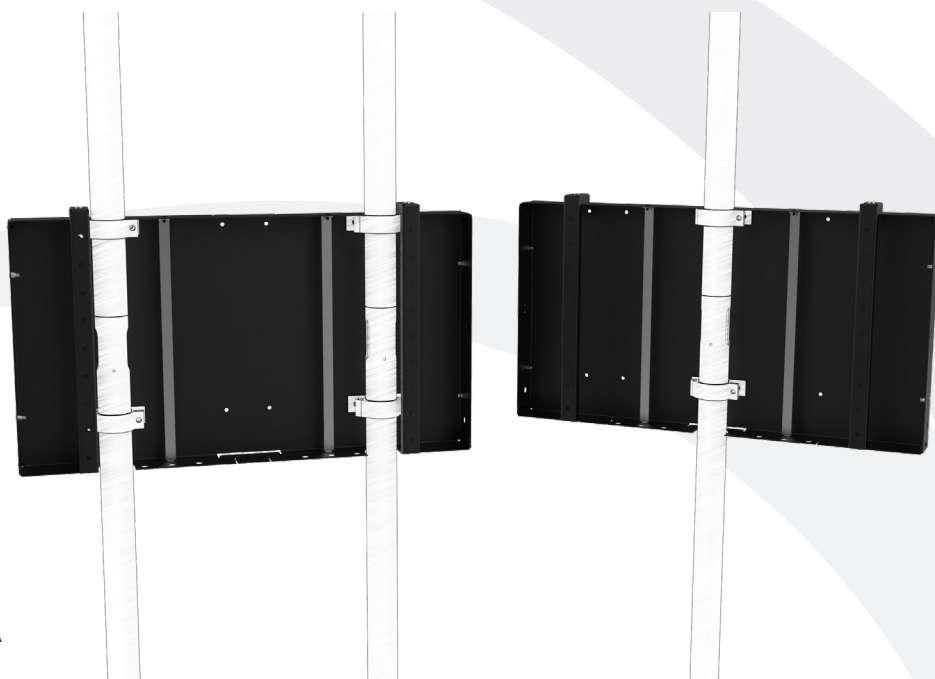

UNIVERSAL SCREEN MOUNT XL

De Universal Screen Mount XL is een montagesysteem voor plaatsing van een scherm en bijbehorende apparatuur. Het model van de Screen Mounts zorgt er voor dat bedrading en randapparatuur geheel uit het zicht komen te vallen.

Kenwel 1260-2 Universal Screen Mount XL

- Geschikt voor schermen vanaf VESA 200x200 t/m VESA 800x400
- Schermen groter dan 65 inch alleen in combinatie met dubbele FTC Mount
- Geschikt voor een gewicht tot 60 kg
- Voorzien van bevestigingsstrippen voor montage AV-componenten
- Bedrading middels geïntegreerd kabelsysteem
- Materiaal: staal met slijtvaste coating
- Kleur: RAL 9005 (Jet Black)
- Te combineren met de FTC Mounts uit de K1100 serie

Optioneel

- K1210 Universal Screen Mount voor schermen van VESA 200x200 t/m VESA 600x400
- In alle kleuren leverbaar (prijs op aanvraag)
- Te combineren met de accessoires uit de K1300 serie

Kenwel is een speciaal door Van Rossum Engineering ontwikkelde productlijn dat audiovisuele apparatuur in elke ruimte mogelijk maakt.

UNIVERSAL SCREEN MOUNT XL