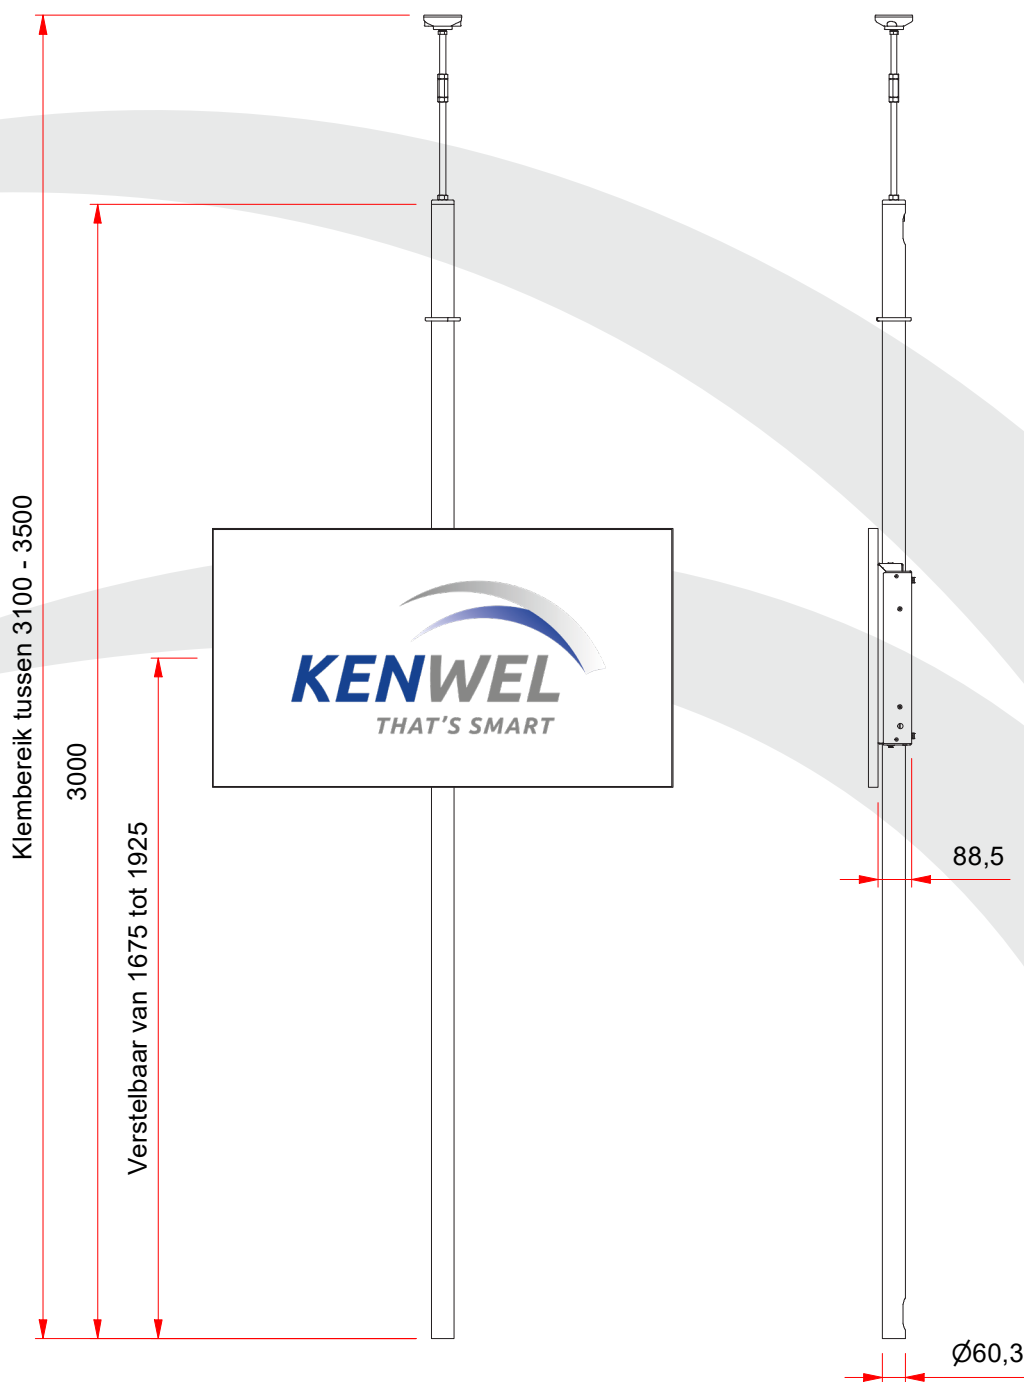

Kenwel is een speciaal door Van Rossum Engineering ontwikkelde productlijn dat audiovisuele apparatuur in elke ruimte mogelijk maakt.

K9100 FLOOR TO CEILING MOUNT SINGLE SET

Versie 2024.1