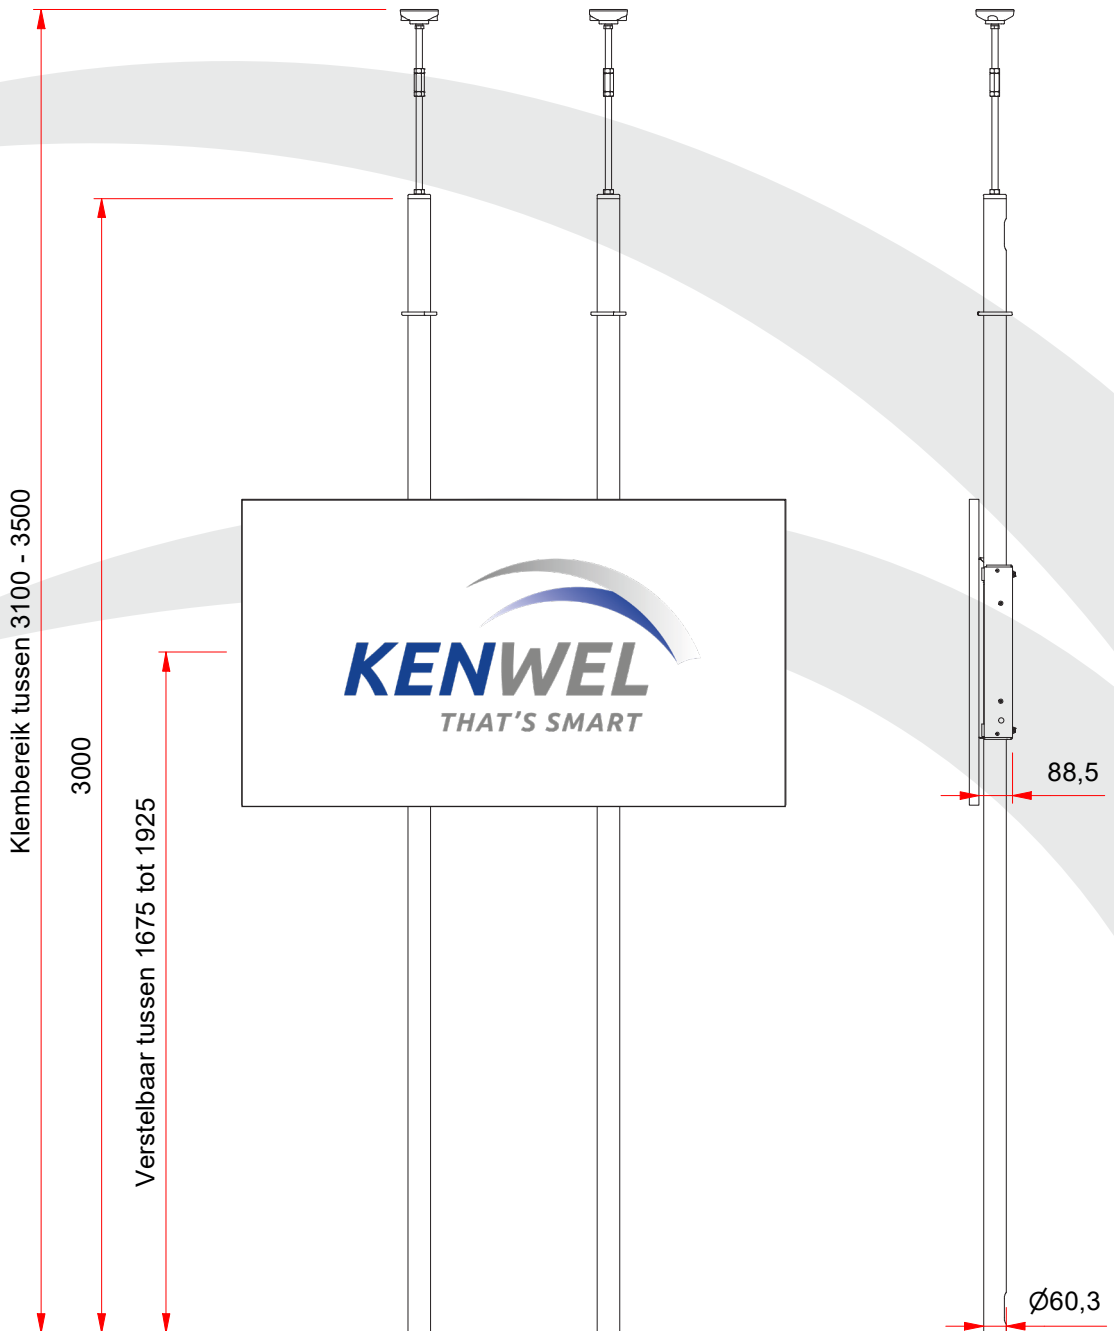

Kenwel is een speciaal door Van Rossum Engineering ontwikkelde productlijn dat audiovisuele apparatuur in elke ruimte mogelijk maakt.

**K9150 FLOOR TO CEILING
MOUNT DOUBLE SET**

Versie 2024.1