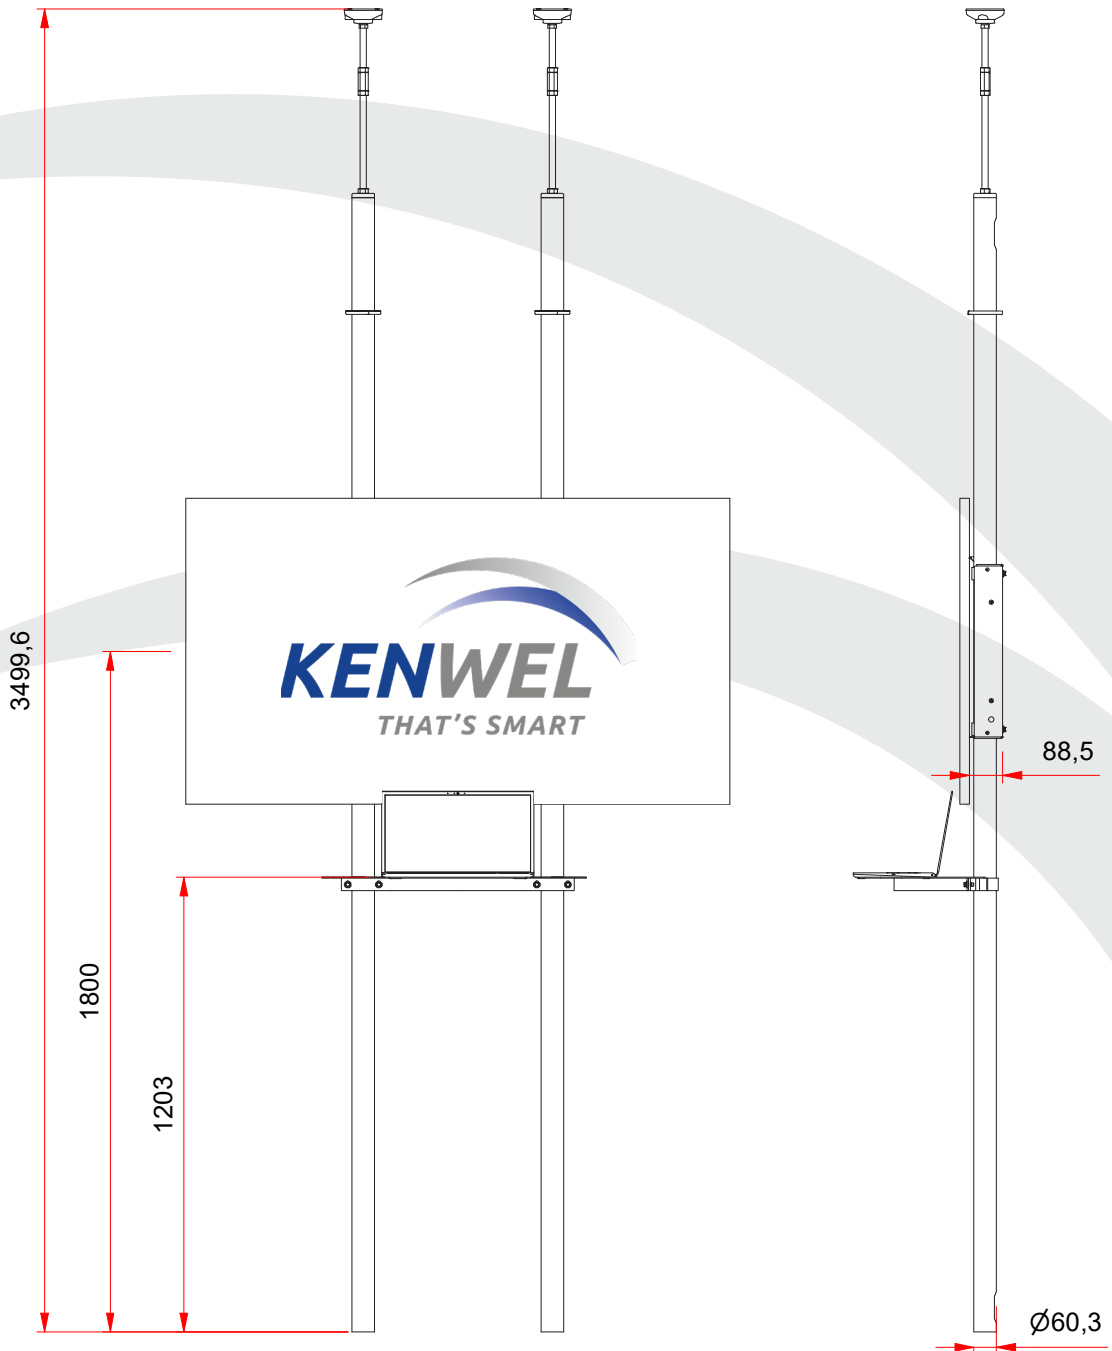

Kenwel is een speciaal door Van Rossum Engineering ontwikkelde productlijn dat audiovisuele apparatuur in elke ruimte mogelijk maakt.

**K9170 FLOOR TO CEILING
MOUNT DOUBLE LAPTOP SET**

Versie 2024.1