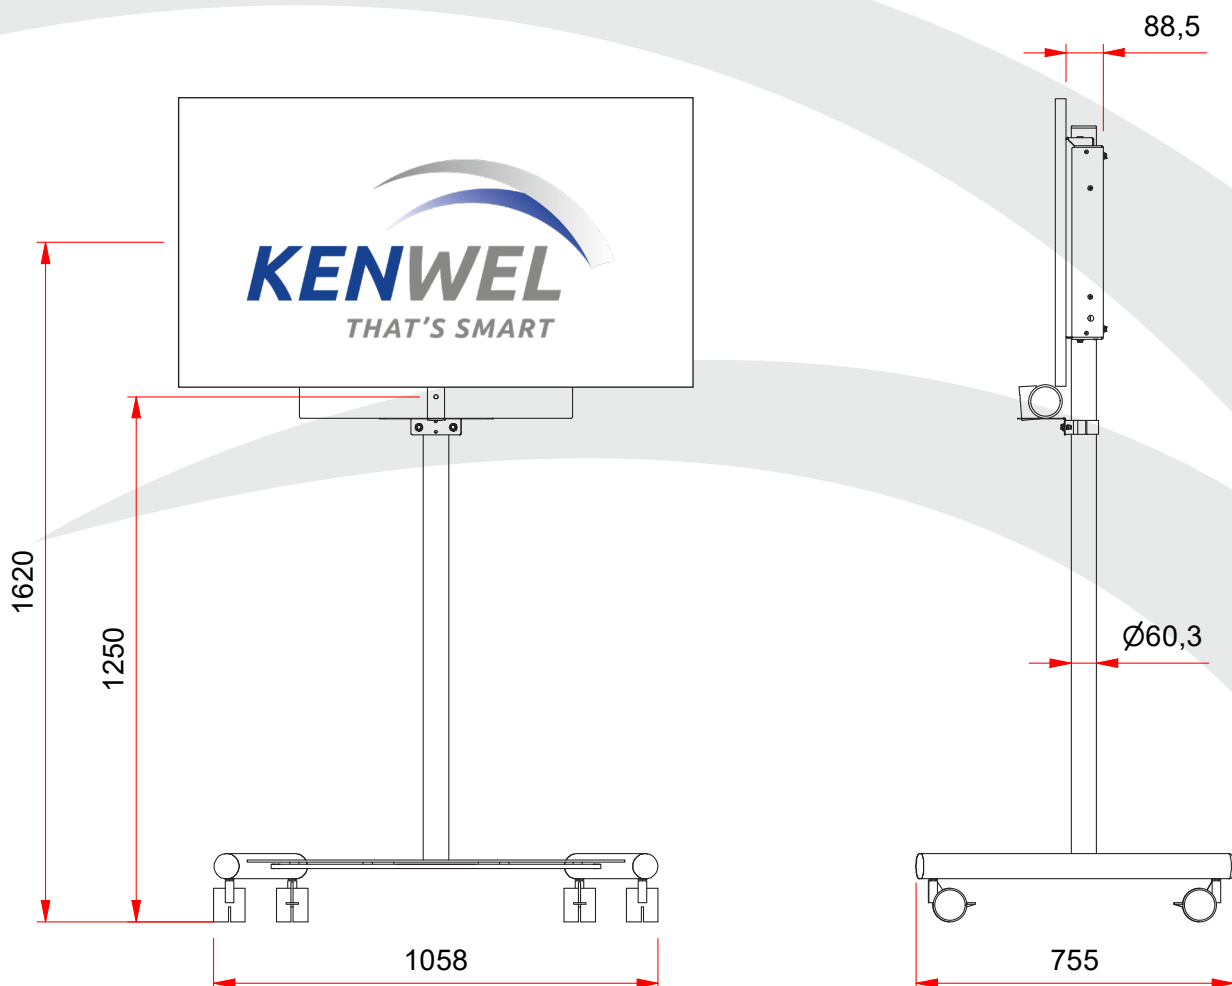

Kenwel is een speciaal door Van Rossum Engineering ontwikkelde productlijn dat audiovisuele apparatuur in elke ruimte mogelijk maakt.

TROLLEY SINGLE

K9310 TROLLEY SINGLE VIDEOBAR SET

Versie 2024.1