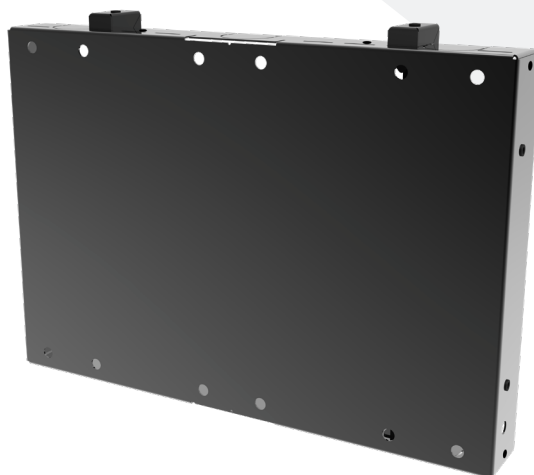

Kenwel is een speciaal door Van Rossum Engineering ontwikkelde productlijn dat audiovisuele apparatuur in elke ruimte mogelijk maakt.

## K1210 USM

*De Universal Screen Mount is een montagesysteem voor plaatsing van een scherm en bijbehorende apparatuur. Het model van de Universal Screen Mount zorgt er voor dat bedrading en randapparatuur geheel uit het zicht komen te vallen.*

### Kenwel 1210 USM

- Geschikt voor schermen van VESA 200x200 t/m VESA 600x400
- Voorzien van bevestigingsstrippen voor montage AV-componenten
- Schermen groter dan 65 inch alleen in combinatie met dubbele mounts
- Te combineren met de mounts uit de K1100 serie
- Bedrading middels geïntegreerd kabelsysteem
- Materiaal: staal met slijtvaste coating
- Geschikt voor een gewicht tot 60 kg
- Kleur: RAL 9005 zwart

### Optioneel

- K1260 Universal Screen Mount XL voor schermen van VESA 600x400 t/m VESA 800x400
- Ook leverbaar in model geschikt voor muurmontage (K1230)
- Te combineren met de accessoires uit de K1300 serie
- In andere RAL kleuren verkrijgbaar (prijs op aanvraag)