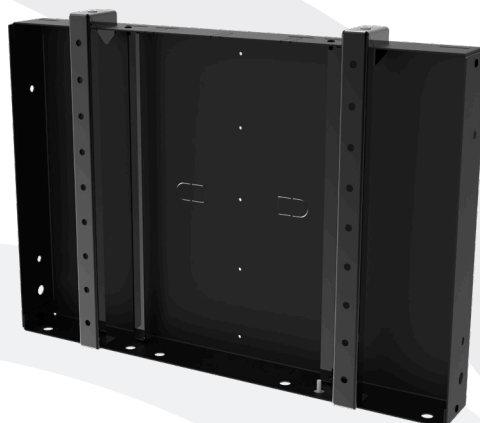

Kenwel is een speciaal door Van Rossum Engineering ontwikkelde productlijn dat audiovisuele apparatuur in elke ruimte mogelijk maakt.

K1220 USM TROLLEY

K1200

De USM Trolley is een montagesysteem voor plaatsing van een scherm en bijbehorende apparatuur. Het model van de USM Trolley zorgt er voor dat bedrading en randapparatuur geheel uit het zicht komen te vallen.

Kenwel 1220 USM Trolley

- Geschikt voor USM schermen van VESA 200x200 t/m VESA 600x400
- Geschikt voor een gewicht tot 60 kg
- Voorzien van bevestigingsstrippen voor montage AV-componenten
- Bedrading middels geïntegreerd kabelsysteem
- Materiaal: staal met slijtvaste coating
- Kleur: RAL 9005 zwart
- Geschikt voor bevestiging aan een extrusie profiel

Optioneel

- In andere RAL kleuren verkrijgbaar (prijs op aanvraag)

Kenwel is een speciaal door Van Rossum Engineering ontwikkelde productlijn dat audiovisuele apparatuur in elke ruimte mogelijk maakt.

K1220 USM TROLLEY