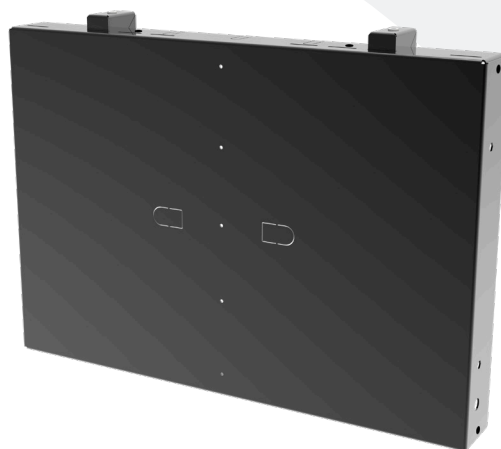

Kenwel is een speciaal door Van Rossum Engineering ontwikkelde productlijn dat audiovisuele apparatuur in elke ruimte mogelijk maakt.

K1220 USM TROLLEY

K1200

De USM Trolley is een montagesysteem voor plaatsing van een scherm en bijbehorende apparatuur. Het model van de USM Trolley zorgt er voor dat bedrading en randapparatuur geheel uit het zicht komen te vallen.

Kenwel 1220 USM Trolley

- Geschikt voor USM schermen van VESA 200x200 t/m VESA 600x400
- Geschikt voor een gewicht tot 60 kg
- Voorzien van bevestigingsstrippen voor montage AV-componenten
- Bedrading middels geïntegreerd kabelsysteem
- Materiaal: staal met slijtvaste coating
- Kleur: RAL 9005 zwart
- Geschikt voor bevestiging aan een extrusie profiel

Optioneel

- In andere RAL kleuren verkrijgbaar (prijs op aanvraag)

Kenwel is een speciaal door Van Rossum Engineering ontwikkelde productlijn dat audiovisuele apparatuur in elke ruimte mogelijk maakt.

K1220 USM TROLLEY