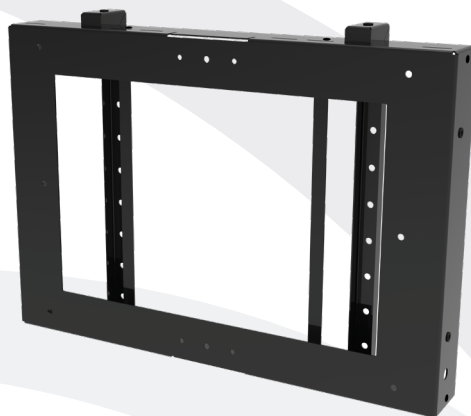

Kenwel is een speciaal door Van Rossum Engineering ontwikkelde productlijn dat audiovisuele apparatuur in elke ruimte mogelijk maakt.

K1230 USM WALL

De USM Wall maakt het mogelijk om een scherm aan de muur te plaatsen op iedere gewenste plek in een ruimte. De USM Wall kan over wandcontactdozen geplaatst worden.

Kenwel 1230 USM Wall

- Geschikt voor schermen van VESA 200x200 t/m VESA 600x400
- Voorzien van bevestigingsstrippen voor montage AV componenten
- Bedrading middels geïntegreerd kabelsysteem
- Geschikt voor een gewicht tot 60 kg
- Plaatsing middels muurbevestiging
- Materiaal: staal met slijtvaste coating
- Kleur: RAL 9005 zwart

Optioneel

- Ook leverbaar in model voor FTC Mount montage (K1210)
- In andere RAL kleuren verkrijgbaar (prijs op aanvraag)
- Te combineren met de K1310 en de K1320

Kenwel is een speciaal door Van Rossum Engineering ontwikkelde productlijn dat audiovisuele apparatuur in elke ruimte mogelijk maakt.