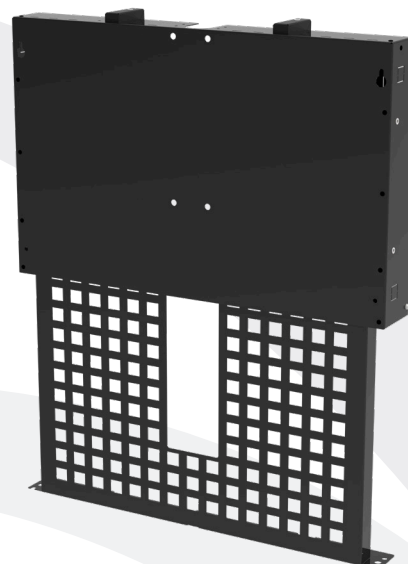

Kenwel is een speciaal door Van Rossum Engineering ontwikkelde productlijn dat audiovisuele apparatuur in elke ruimte mogelijk maakt.

K1240 USM LUXE

De USM Luxe is een montagesysteem voor plaatsing van een scherm en bijbehorende apparatuur voorzien van een uitschuifbare achterzijde. Het model van de USM Luxe zorgt er voor dat bedrading en randapparatuur geheel uit het zicht komen te vallen.

Kenwel 1240 USM Luxe

- Geschikt voor schermen van VESA 200x200 t/m VESA 600x400
- Te combineren met de mounts uit de K1100 serie
- Bedrading middels geïntegreerd kabelsysteem
- Voorzien van bevestigingsstrippen voor montage AV-componenten
- Voor schermen tot en met 65"
- Materiaal: staal met slijtvaste coating
- Geschikt voor een gewicht tot 60 kg
- Kleur: RAL 9005 zwart

Optioneel

- K1260 Universal Screen Mount XL voor schermen van VESA 600x400 t/m VESA 800x400
- Ook leverbaar in model geschikt voor muurmontage (K1230)
- Te combineren met de accessoires uit de K1300 serie
- In andere RAL kleuren verkrijgbaar (prijs op aanvraag)

Kenwel is een speciaal door Van Rossum Engineering ontwikkelde productlijn dat audiovisuele apparatuur in elke ruimte mogelijk maakt.

K1240 USM LUXE