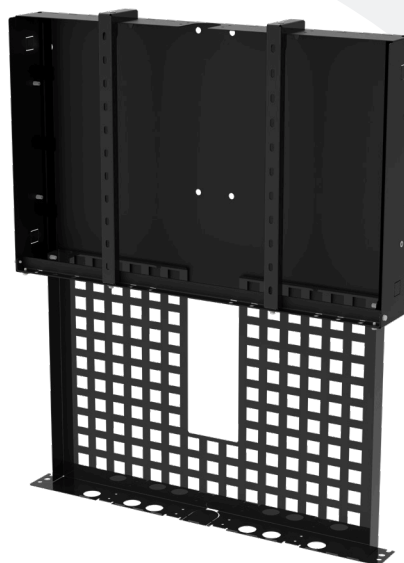

Kenwel is een speciaal door Van Rossum Engineering ontwikkelde productlijn dat audiovisuele apparatuur in elke ruimte mogelijk maakt.

K1240 USM LUXE

De USM Luxe is een montagesysteem voor plaatsing van een scherm en bijbehorende apparatuur voorzien van een uitschuifbare achterzijde. Het model van de USM Luxe zorgt er voor dat bedrading en randapparatuur geheel uit het zicht komen te vallen.

Kenwel 1240 USM Luxe

- Geschikt voor schermen van VESA 200x200 t/m VESA 600x400
- Te combineren met de mounts uit de K1100 serie
- Bedrading middels geïntegreerd kabelsysteem
- Voorzien van bevestigingsstrippen voor montage AV-componenten
- Voor schermen tot en met 65"
- Materiaal: staal met slijtvaste coating
- Geschikt voor een gewicht tot 60 kg
- Kleur: RAL 9005 zwart

Optioneel

- K1260 Universal Screen Mount XL voor schermen van VESA 600x400 t/m VESA 800x400
- Ook leverbaar in model geschikt voor muurmontage (K1230)
- Te combineren met de accessoires uit de K1300 serie
- In andere RAL kleuren verkrijgbaar (prijs op aanvraag)

Kenwel is een speciaal door Van Rossum Engineering ontwikkelde productlijn dat audiovisuele apparatuur in elke ruimte mogelijk maakt.

K1240 USM LUXE