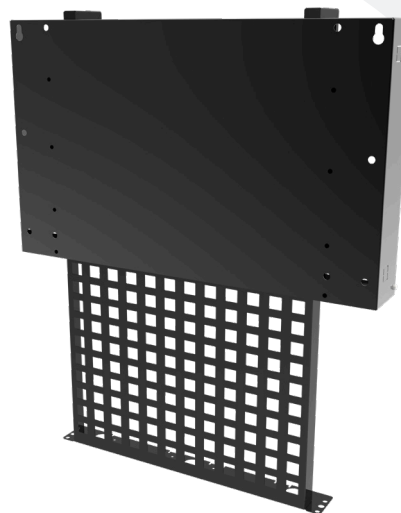

Kenwel is een speciaal door Van Rossum Engineering ontwikkelde productlijn dat audiovisuele apparatuur in elke ruimte mogelijk maakt.

K 1250 USM LUXE DOUBLE

De USM Luxe Double is een montagesysteem voor plaatsing van een scherm en bijbehorende apparatuur voorzien van een uitschuifbare achterzijde. Het model zorgt ervoor dat bedrading en randapparatuur geheel uit het zicht komen te vallen.

Kenwel 1250 USM Luxe Double

- Geschikt voor schermen van VESA 200x200 t/m VESA 600x400
- Voor schermen vanaf 65" en alleen in combinatie met een dubbele FTC Mount
- Voorzien van bevestigingsstrippen voor montage AV-componenten
- Bedrading middels geïntegreerd kabelsysteem
- Materiaal: staal met slijtvaste coating
- Geschikt voor een gewicht tot 60 kg
- Kleur: RAL 9005 zwart
- Te combineren met de mounts uit de K1100 serie

Optioneel

- De K1240 USM Luxe voor schermen tot en met 65"
- Te combineren met een dubbele FTC Mount uit de K1100 serie en de accessoires uit de K1300 serie
- In andere RAL kleuren verkrijgbaar (prijs op aanvraag)

Kenwel is een speciaal door Van Rossum Engineering ontwikkelde productlijn dat audiovisuele apparatuur in elke ruimte mogelijk maakt.

K 1250 USM LUXE DOUBLE