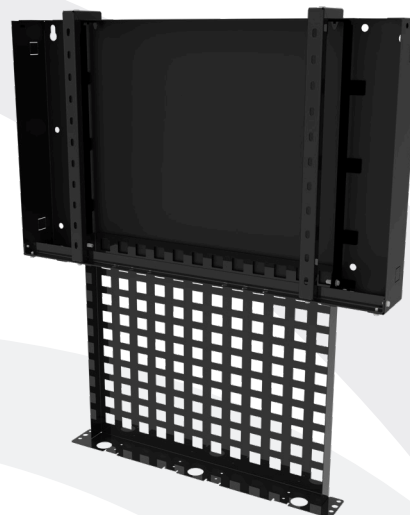

Kenwel is een speciaal door Van Rossum Engineering ontwikkelde productlijn dat audiovisuele apparatuur in elke ruimte mogelijk maakt.

K 1250 USM LUXE DOUBLE

De USM Luxe Double is een montagesysteem voor plaatsing van een scherm en bijbehorende apparatuur voorzien van een uitschuifbare achterzijde. Het model zorgt ervoor dat bedrading en randapparatuur geheel uit het zicht komen te vallen.

Kenwel 1250 USM Luxe Double

- Geschikt voor schermen van VESA 200x200 t/m VESA 600x400
- Voor schermen vanaf 65" en alleen in combinatie met een dubbele FTC Mount
- Voorzien van bevestigingsstrippen voor montage AV-componenten
- Bedrading middels geïntegreerd kabelsysteem
- Materiaal: staal met slijtvaste coating
- Geschikt voor een gewicht tot 60 kg
- Kleur: RAL 9005 zwart
- Te combineren met de mounts uit de K1100 serie

Optioneel

- De K1240 USM Luxe voor schermen tot en met 65"
- Te combineren met een dubbele FTC Mount uit de K1100 serie en de accessoires uit de K1300 serie
- In andere RAL kleuren verkrijgbaar (prijs op aanvraag)

Kenwel is een speciaal door Van Rossum Engineering ontwikkelde productlijn dat audiovisuele apparatuur in elke ruimte mogelijk maakt.

K 1250 USM LUXE DOUBLE