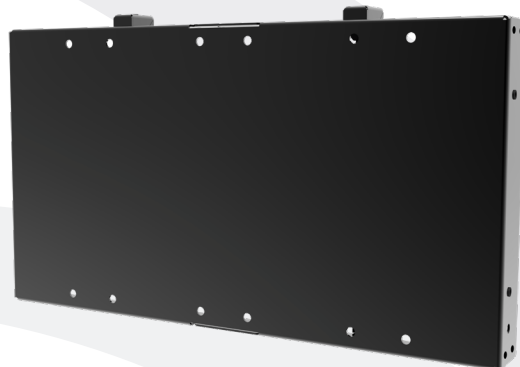

Kenwel is een speciaal door Van Rossum Engineering ontwikkelde productlijn dat audiovisuele apparatuur in elke ruimte mogelijk maakt.

K 1280 USM HEAVY DUTY XL

De USM Heavy Duty XL is een montagesysteem voor plaatsing van een scherm en bijbehorende apparatuur. Het model van de Screen Mounts zorgt er voor dat bedrading en randapparatuur geheel uit het zicht komen te vallen.

Kenwel 1280 USM Heavy Duty XL

- Geschikt voor schermen vanaf VESA 300x300 t/m VESA 400x800
- Voorzien van bevestigingsstrippen voor montage AV-componenten
- Te combineren met de FTC Mounts uit de K1100 serie
- Schermen groter dan 65 inch alleen in combinatie met dubbele FTC Mount
- Bedrading middels geïntegreerd kabelsysteem
- Materiaal: staal met slijtvaste coating
- Geschikt voor een gewicht tot 150 kg
- Kleur: RAL 9005 zwart

Optioneel

- K1210 Universal Screen Mount voor schermen van VESA 200x200 t/m VESA 600x400
- In andere RAL kleuren verkrijgbaar (prijs op aanvraag)
- Te combineren met de accessoires uit de K1300 serie

Kenwel is een speciaal door Van Rossum Engineering ontwikkelde productlijn dat audiovisuele apparatuur in elke ruimte mogelijk maakt.

K 1280 USM HEAVY DUTY XL