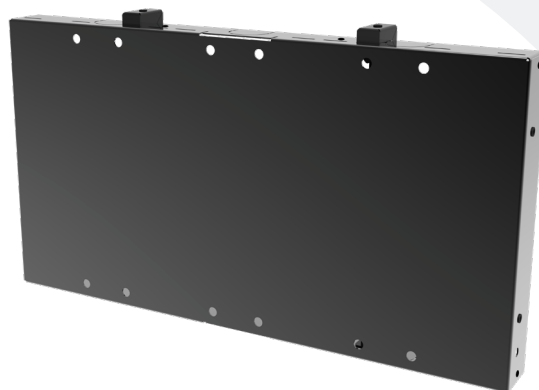

Kenwel is een speciaal door Van Rossum Engineering ontwikkelde productlijn dat audiovisuele apparatuur in elke ruimte mogelijk maakt.

K 1260 USM XL

De Universal Screen Mount XL is een montagesysteem voor plaatsing van een scherm en bijbehorende apparatuur. Het model van de Screen Mounts zorgt er voor dat bedrading en randapparatuur geheel uit het zicht komen te vallen.

Kenwel 1260 USM XL

- Geschikt voor schermen vanaf VESA 200x200 t/m VESA 800x400
- Voorzien van bevestigingsstrippen voor montage AV-componenten
- Te combineren met de FTC Mounts uit de K1100 serie
- Schermen groter dan 65 inch alleen in combinatie met dubbele FTC Mount
- Bedrading middels geïntegreerd kabelsysteem
- Materiaal: staal met slijtvaste coating
- Geschikt voor een gewicht tot 60 kg
- Kleur: RAL 9005 zwart

Optioneel

- K1210 Universal Screen Mount voor schermen van VESA 200x200 t/m VESA 600x400
- In andere RAL kleuren verkrijgbaar (prijs op aanvraag)
- Te combineren met de accessoires uit de K1300 serie

Kenwel is een speciaal door Van Rossum Engineering ontwikkelde productlijn dat audiovisuele apparatuur in elke ruimte mogelijk maakt.